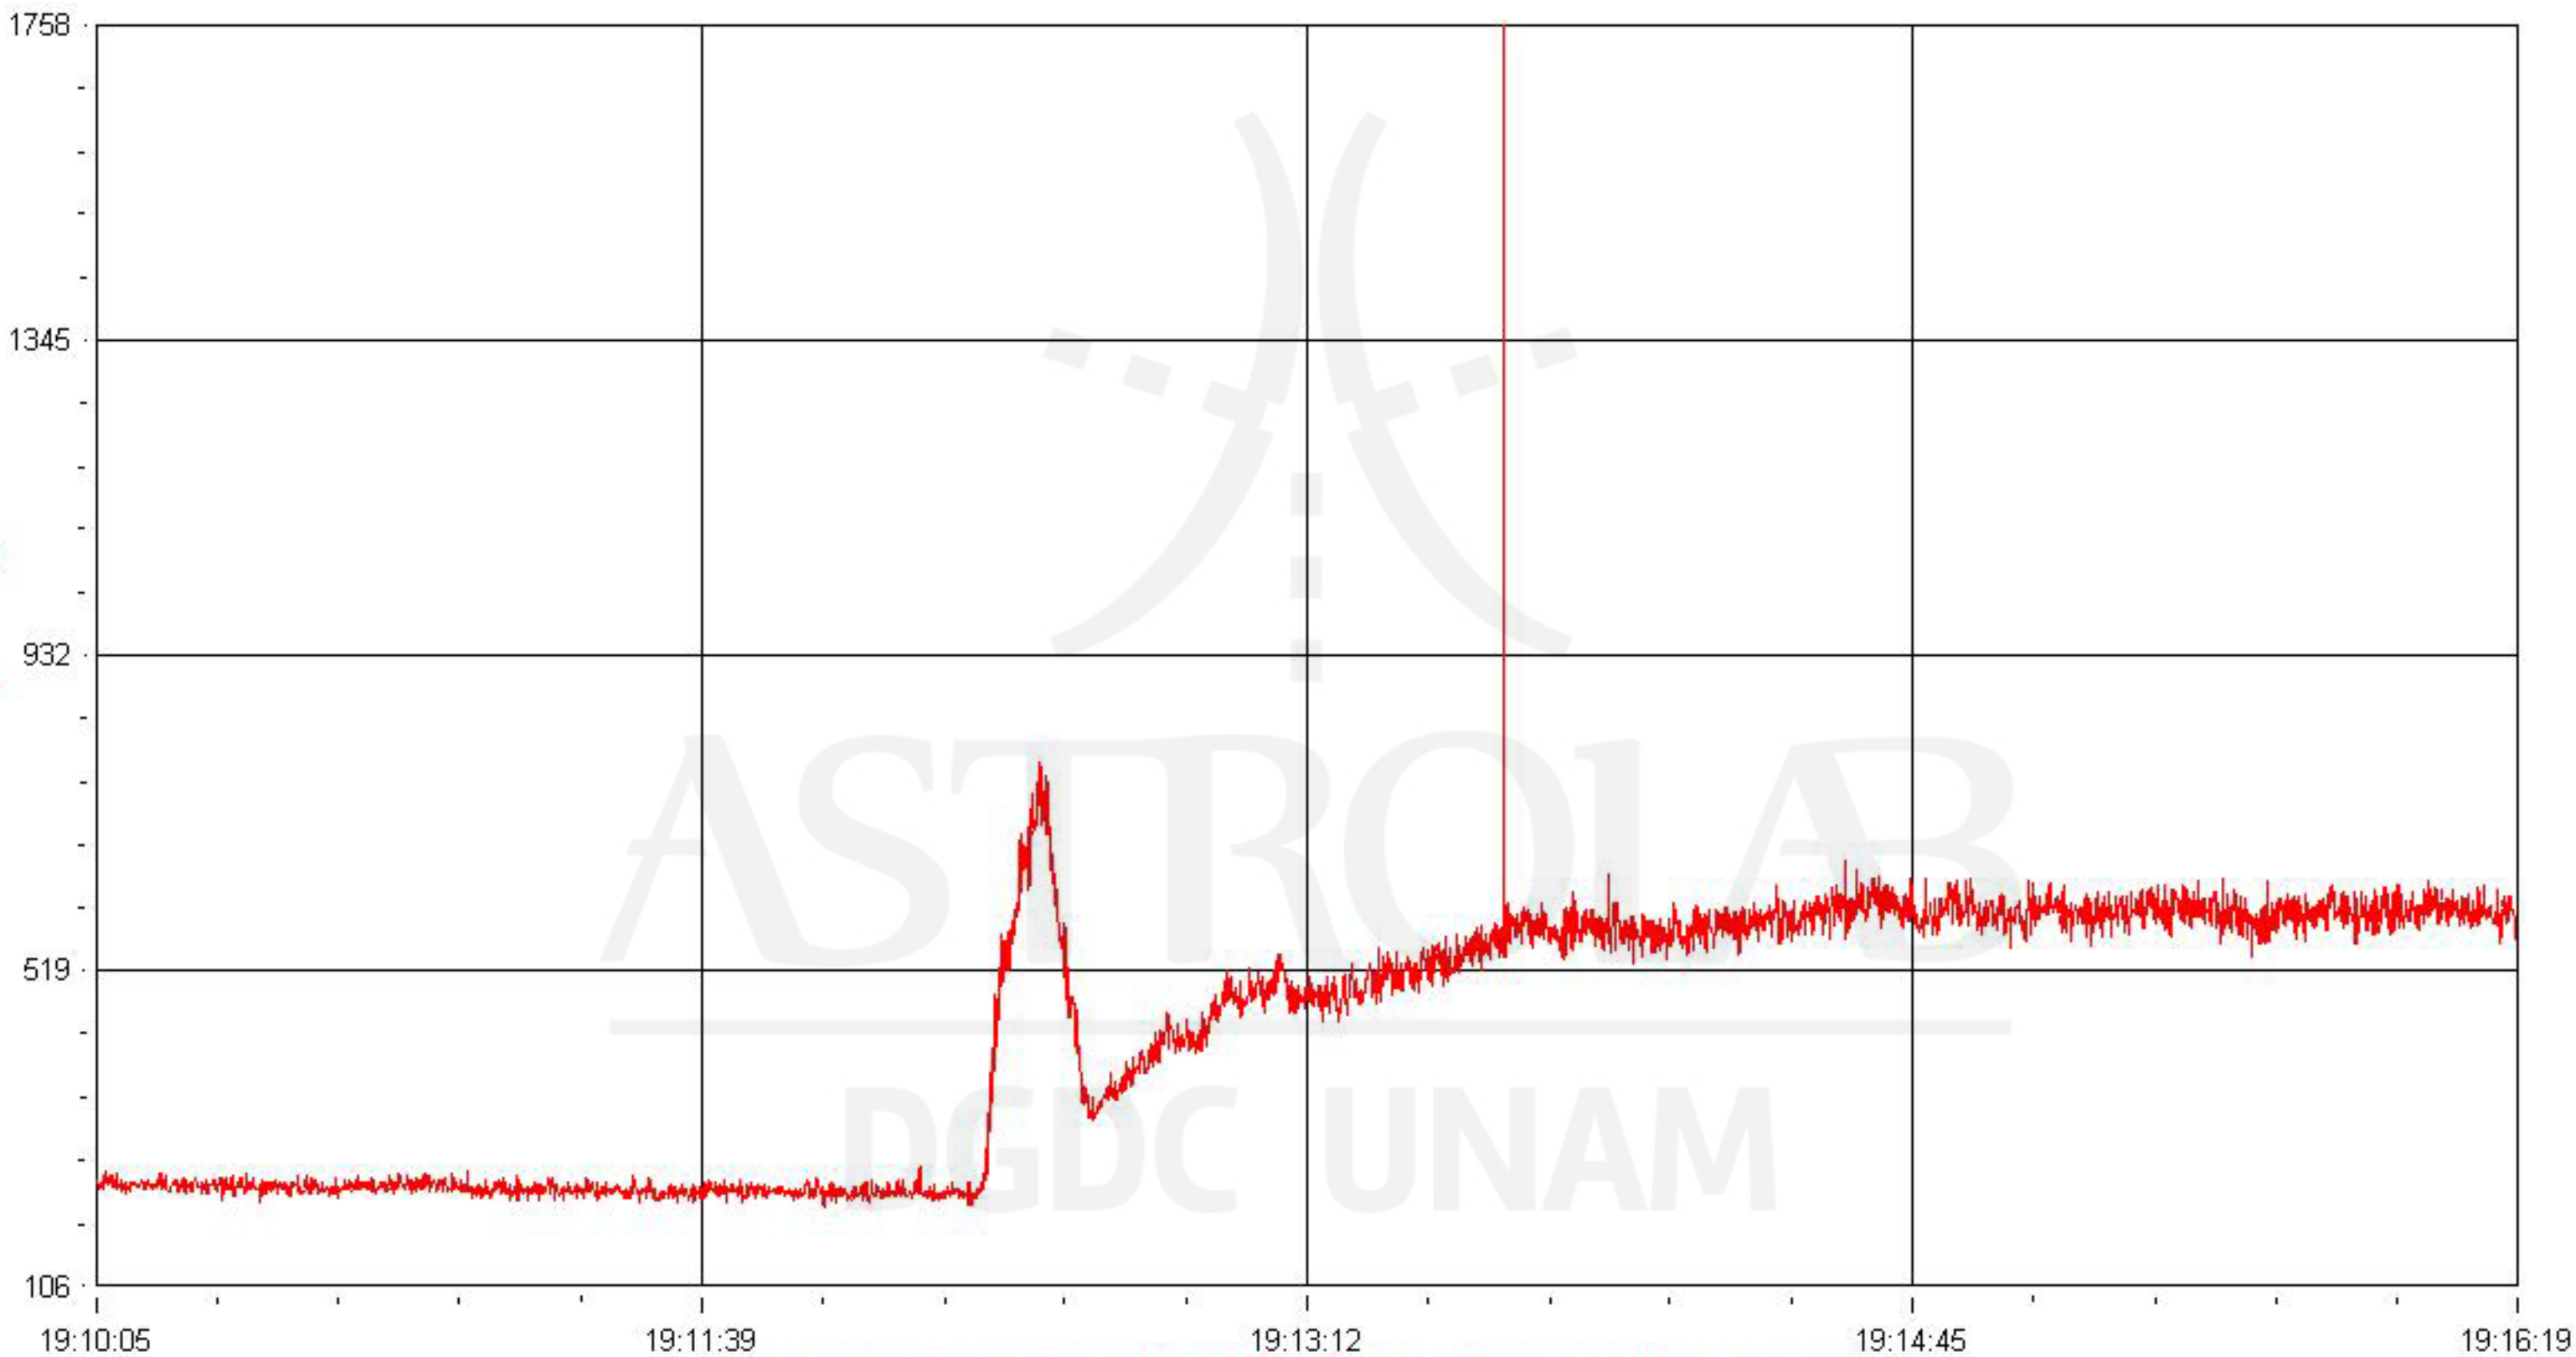

Antenna Temp. Deg. K x 1000

Radiotelescopio Astrolab (Tiempo Universal )