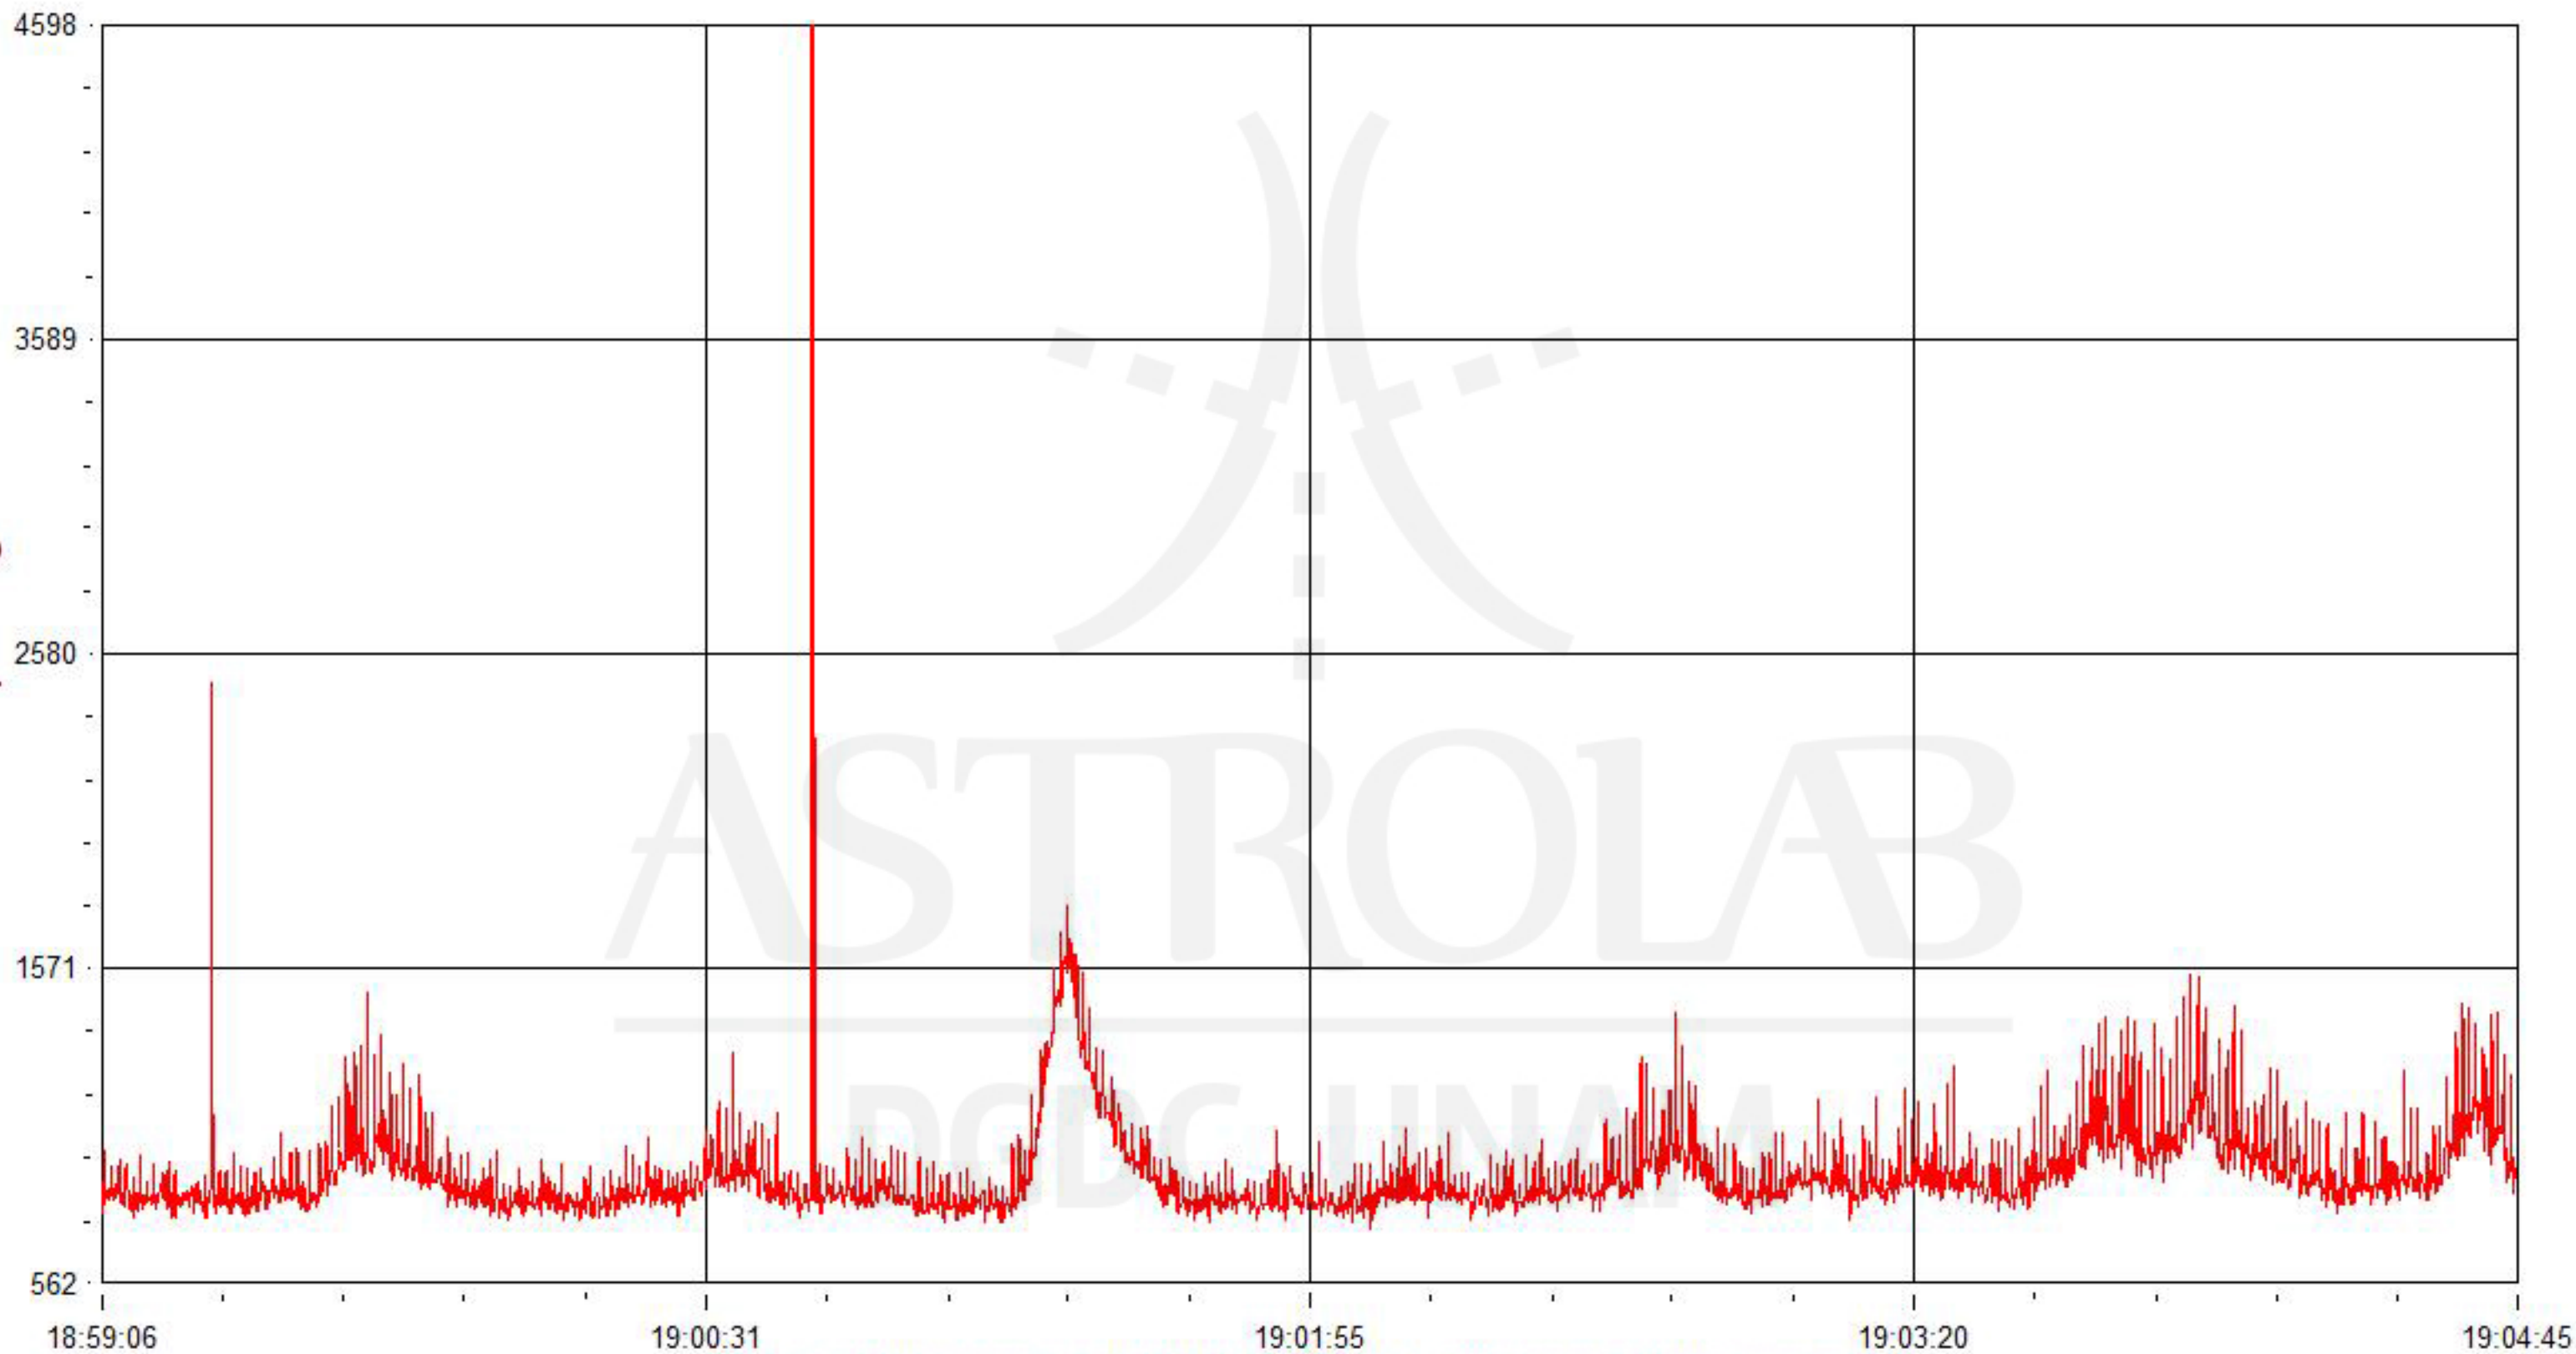

Antenna Temp. Deg. K x 1000

Radiotelescopio Astrolab (Tiempo Universal )