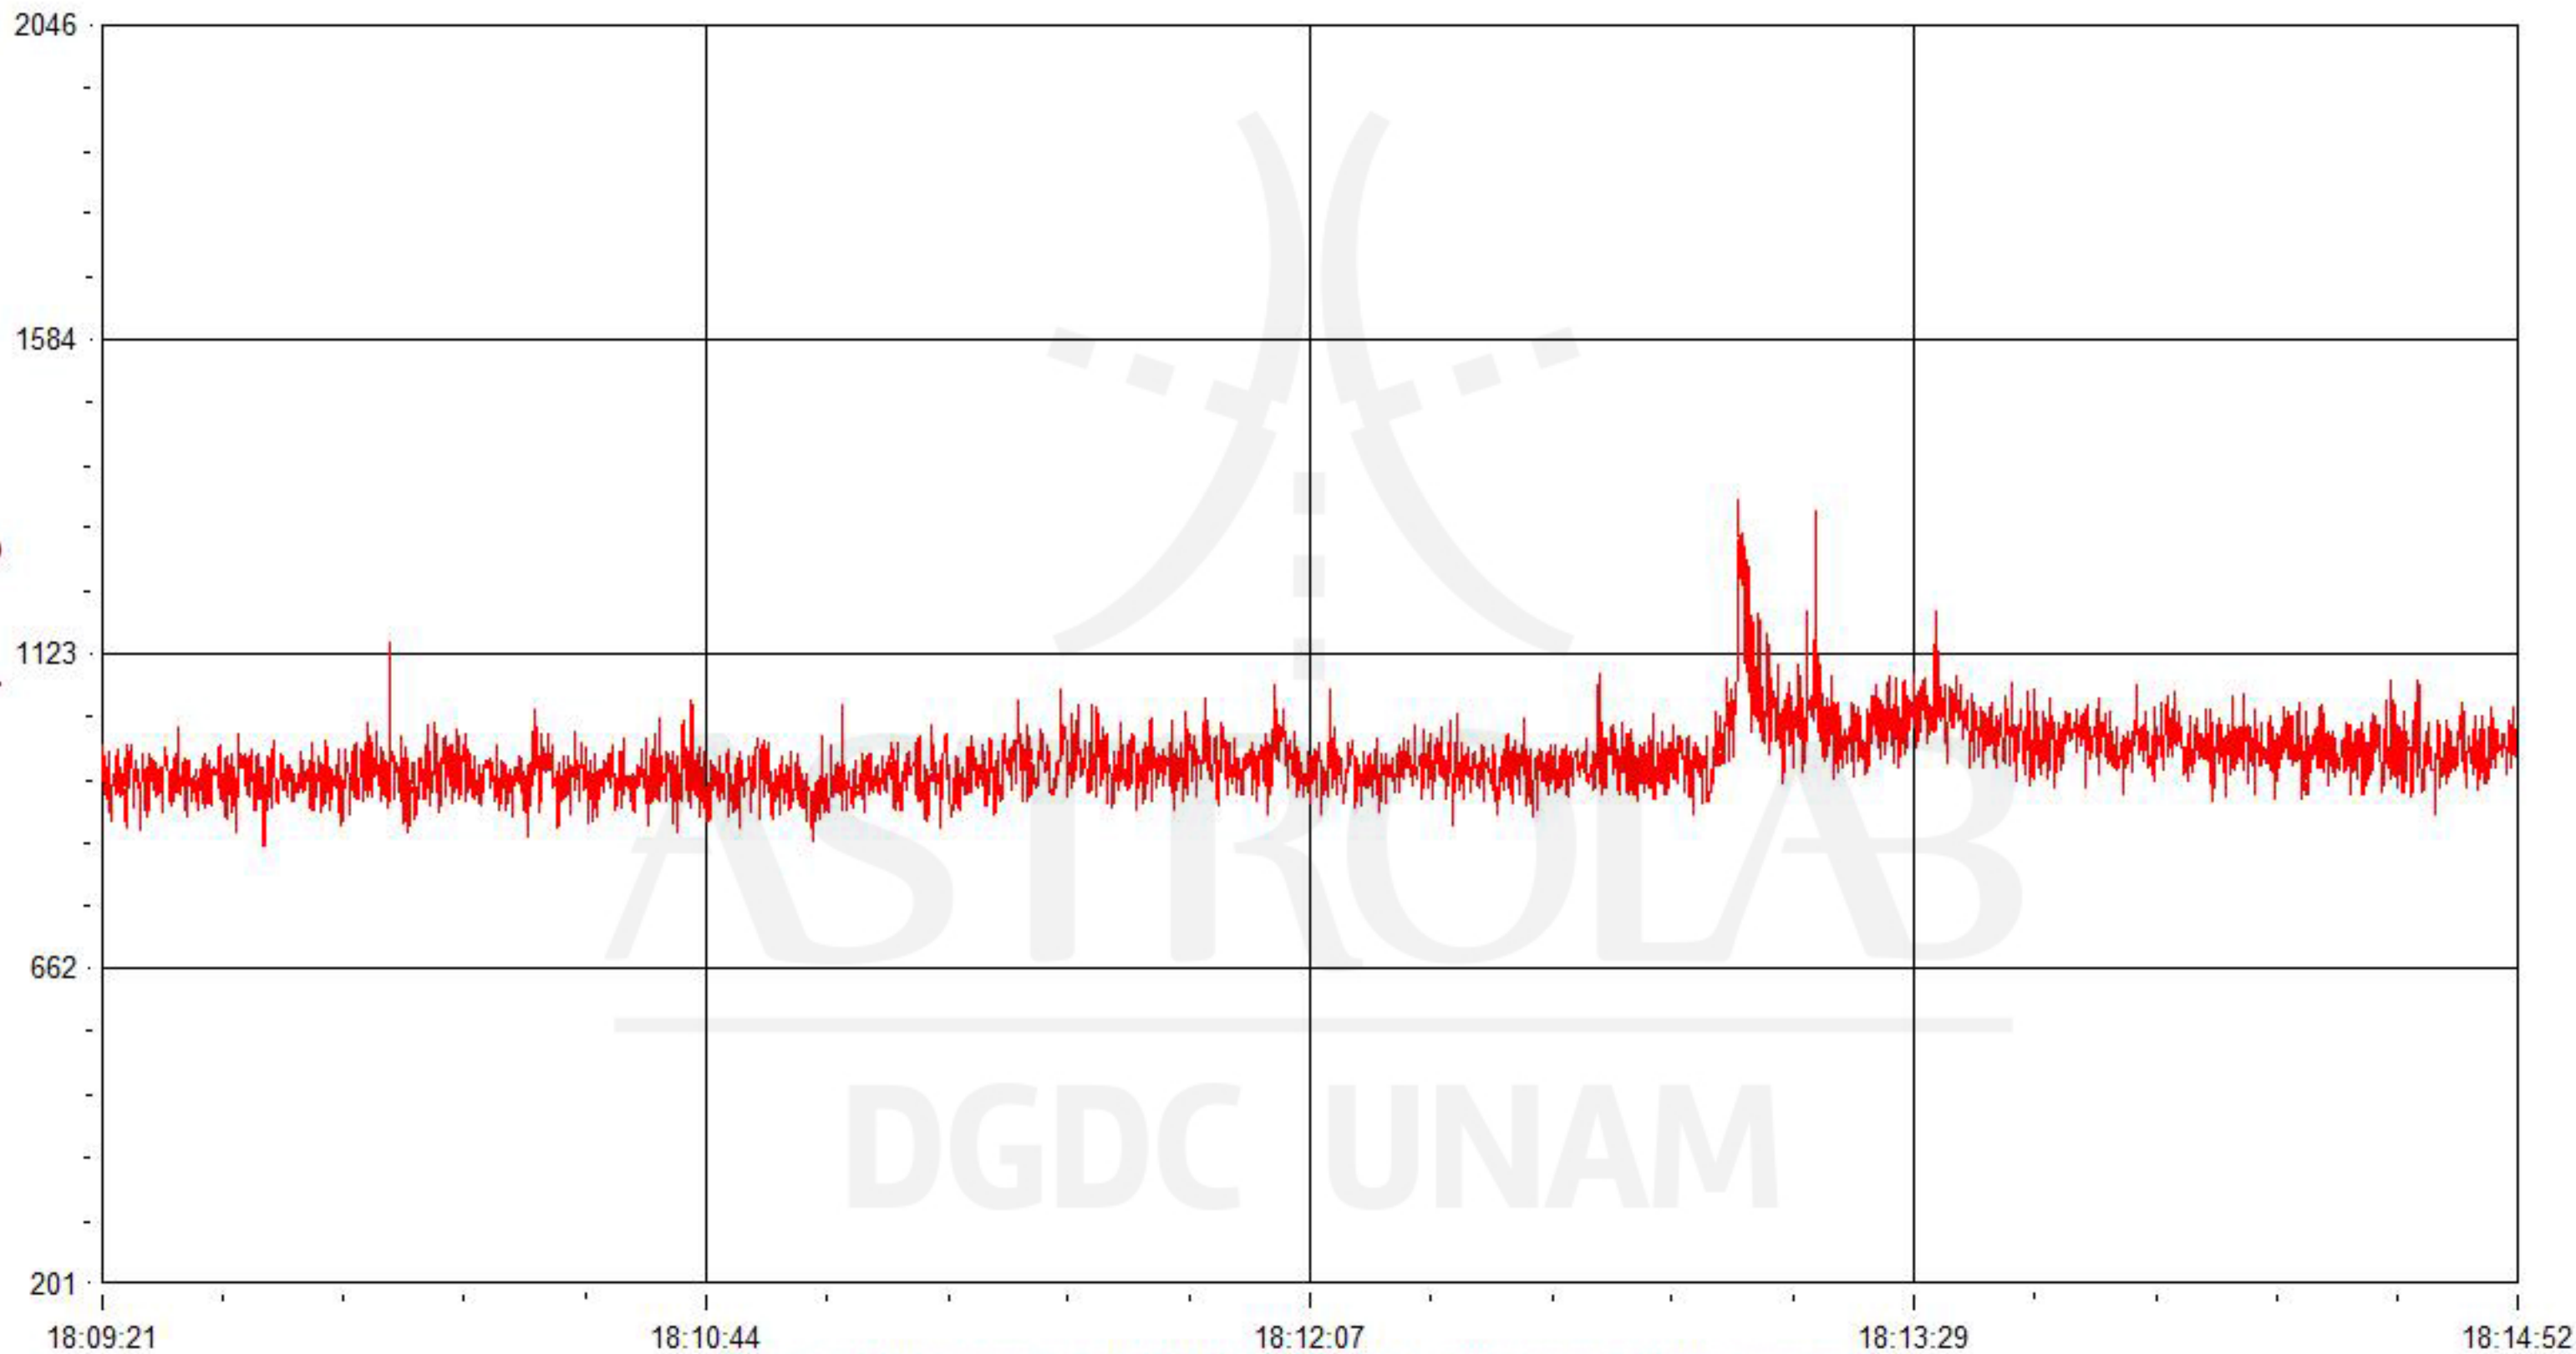

Antenna Temp. Deg. K x 1000

Radiotelescopio Astrolab (Tiempo Universal )