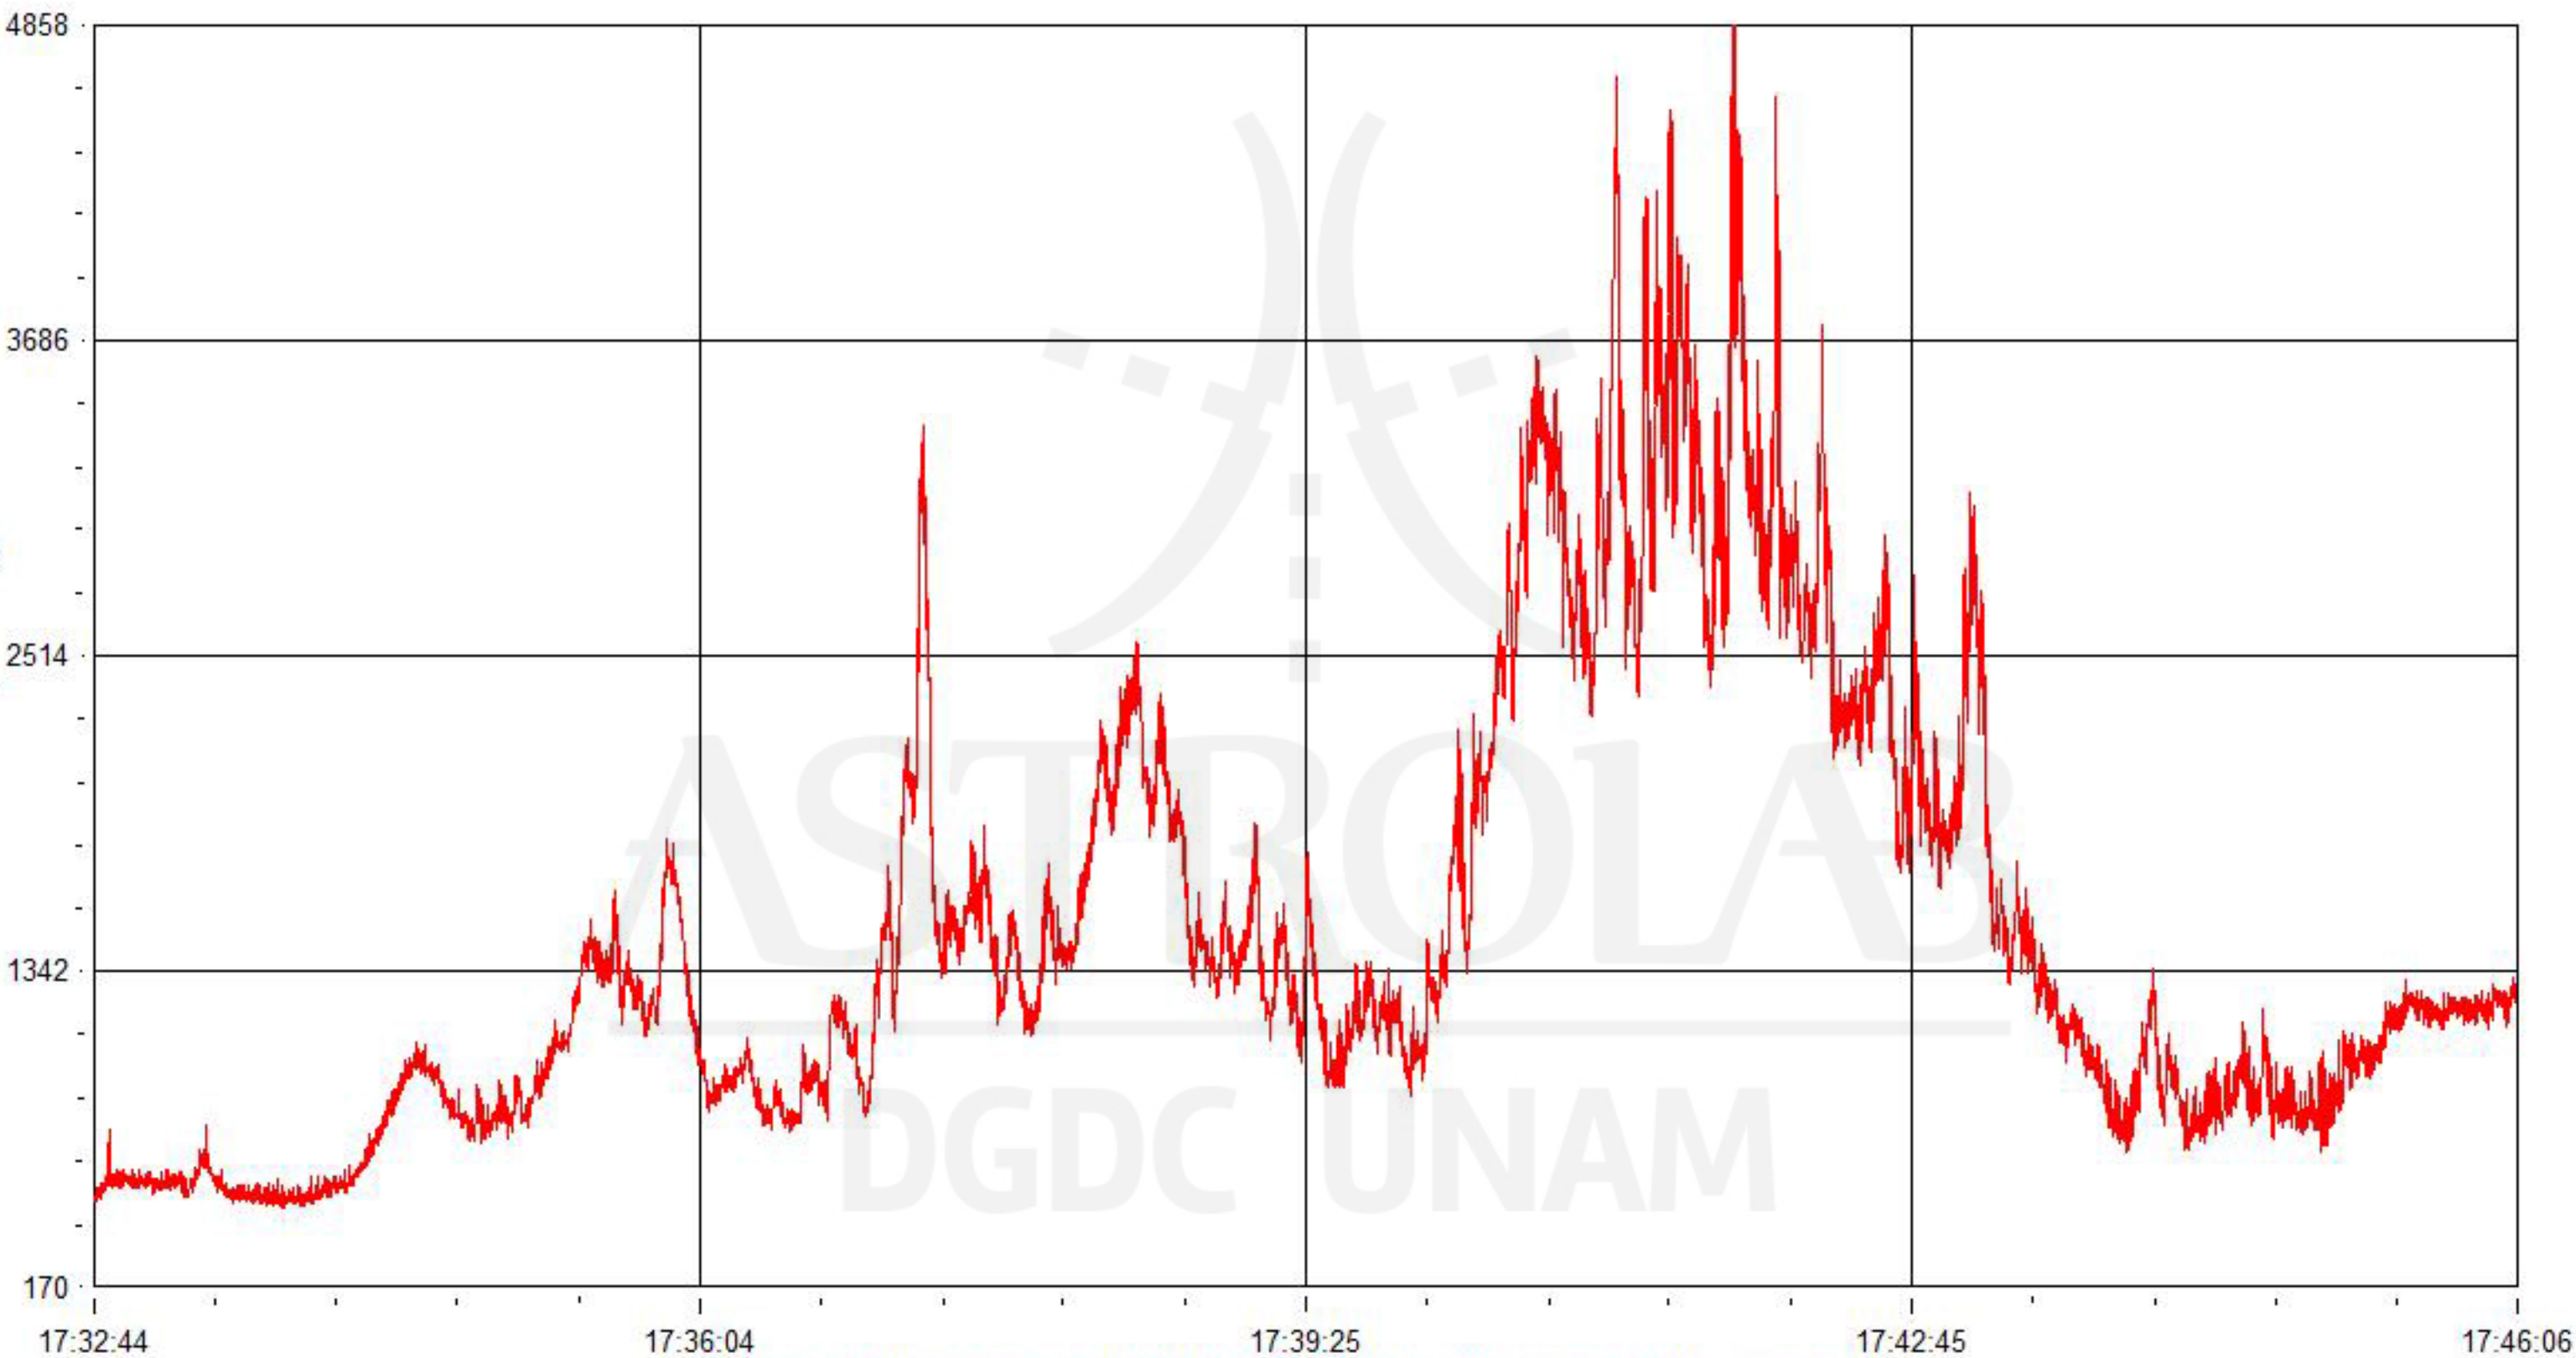

Antenna Temp. Deg. K x 1000

Radiotelescopio Astrolab (Tiempo Universal )