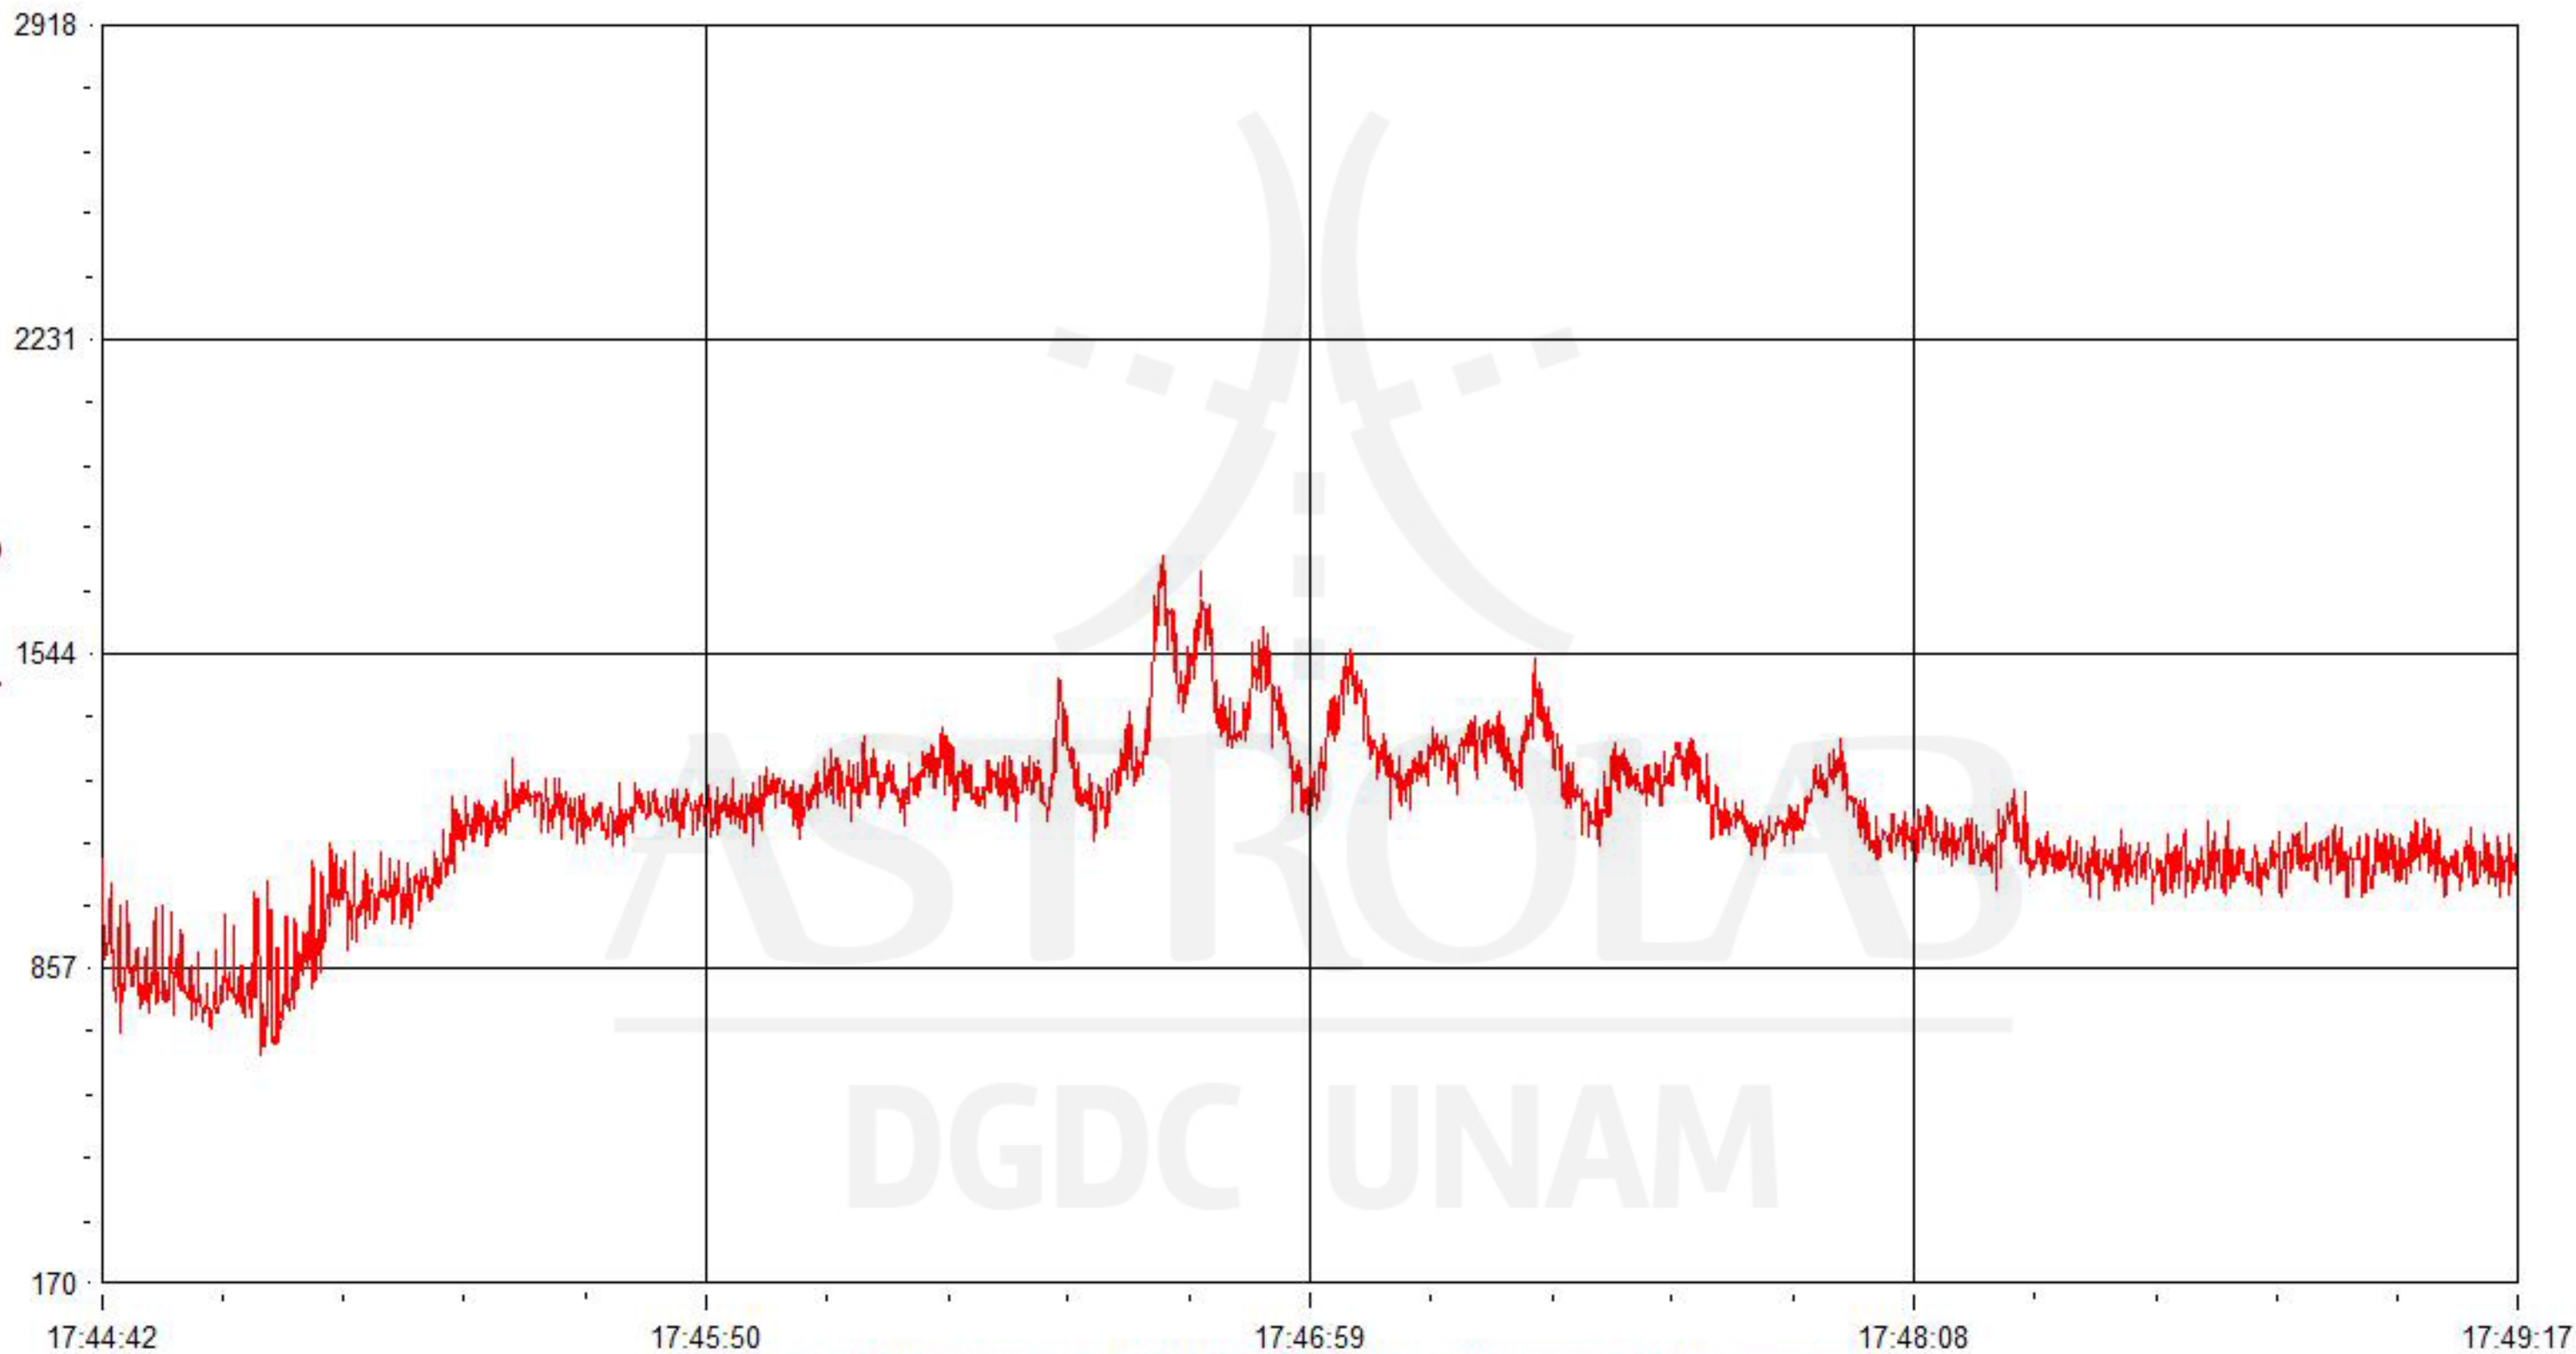

Antenna Temp. Deg. K x 1000

Radiotelescopio Astrolab (Tiempo Universal )