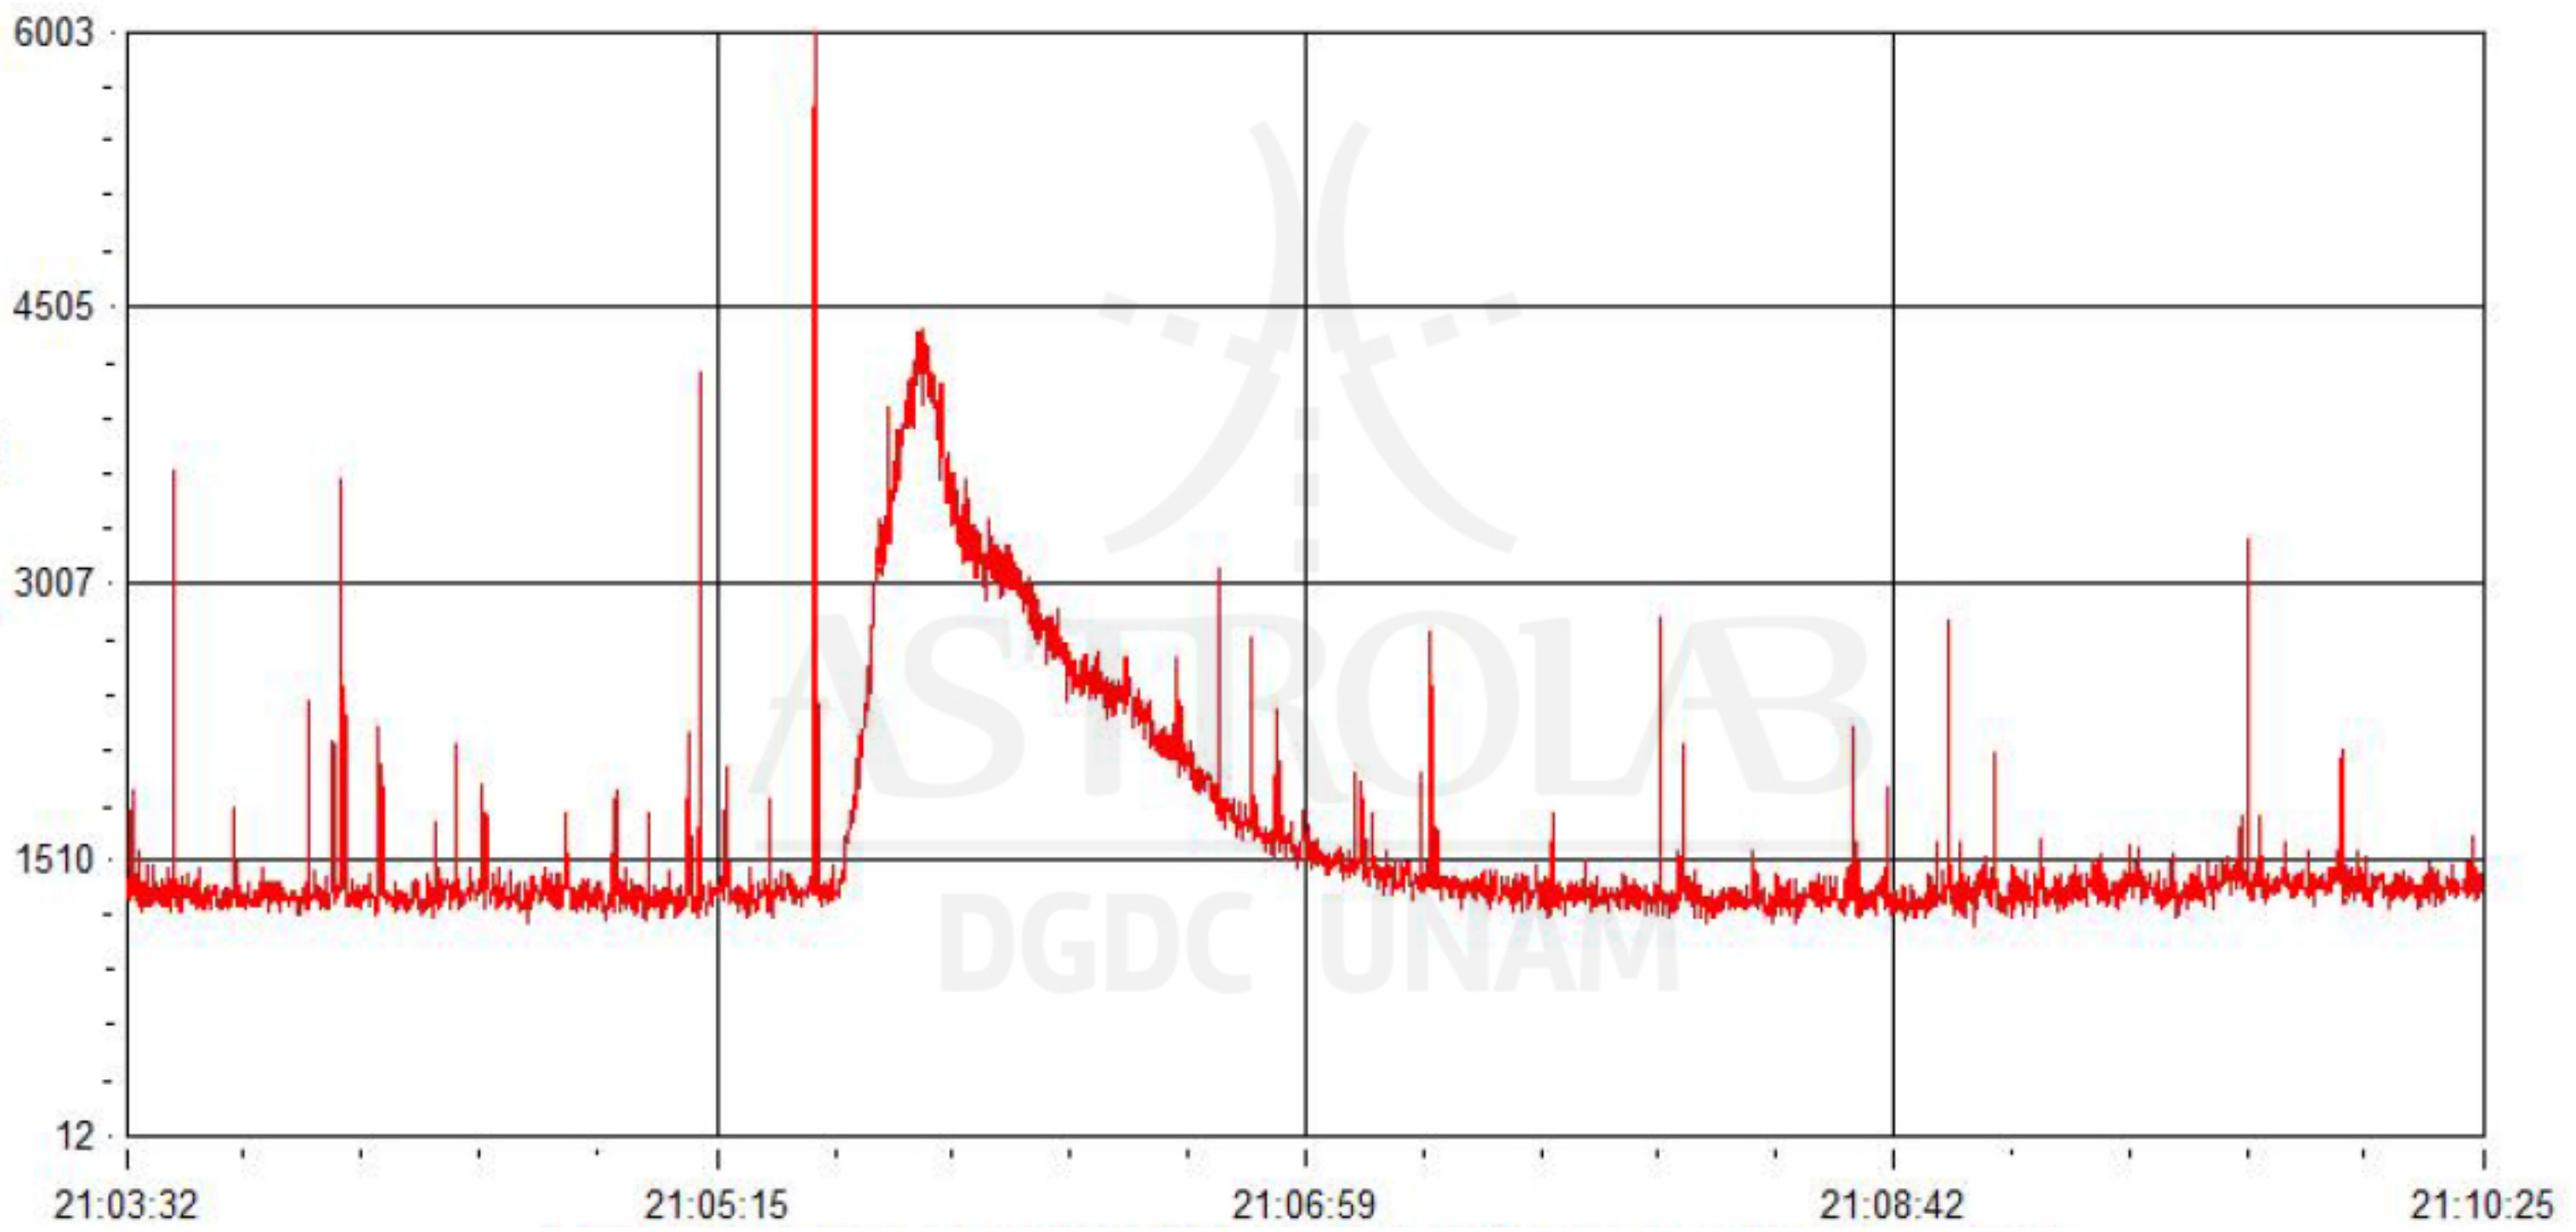

Antenna Temp. Deg. K x 1000

Radiotelescopio Astrolab (Tiempo Universal )