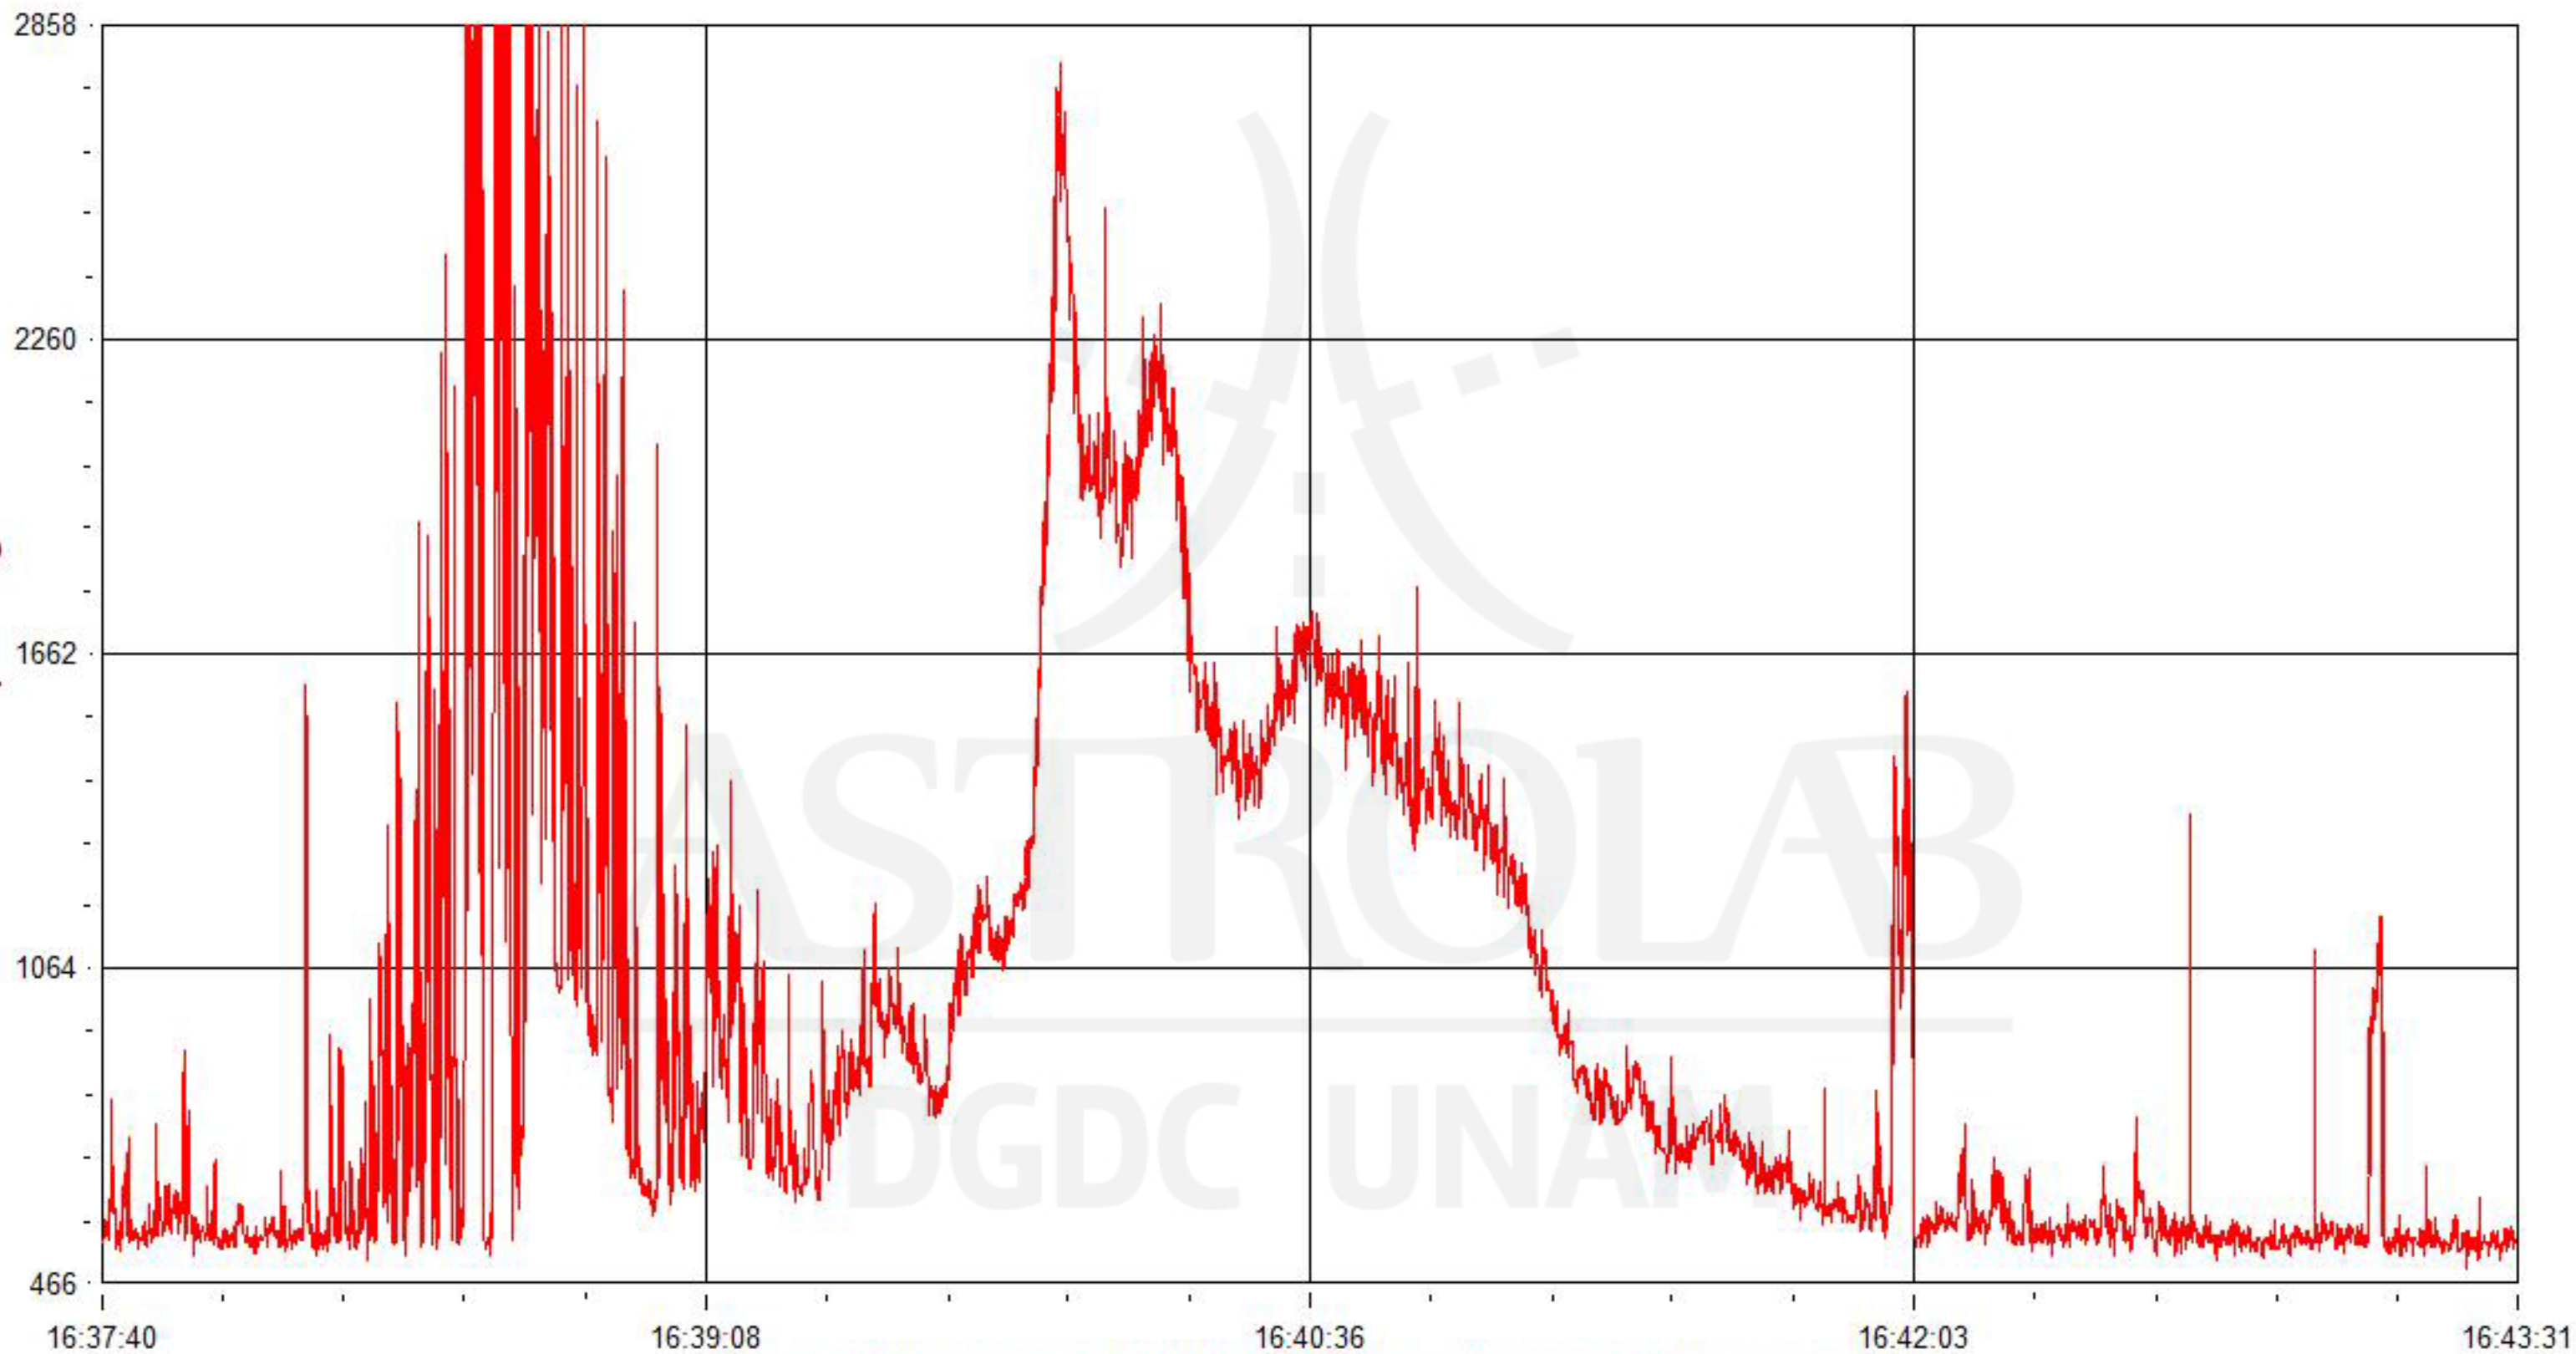

Antenna Temp. Deg. K x 1000

Radiotelescopio Astrolab (Tiempo Universal )