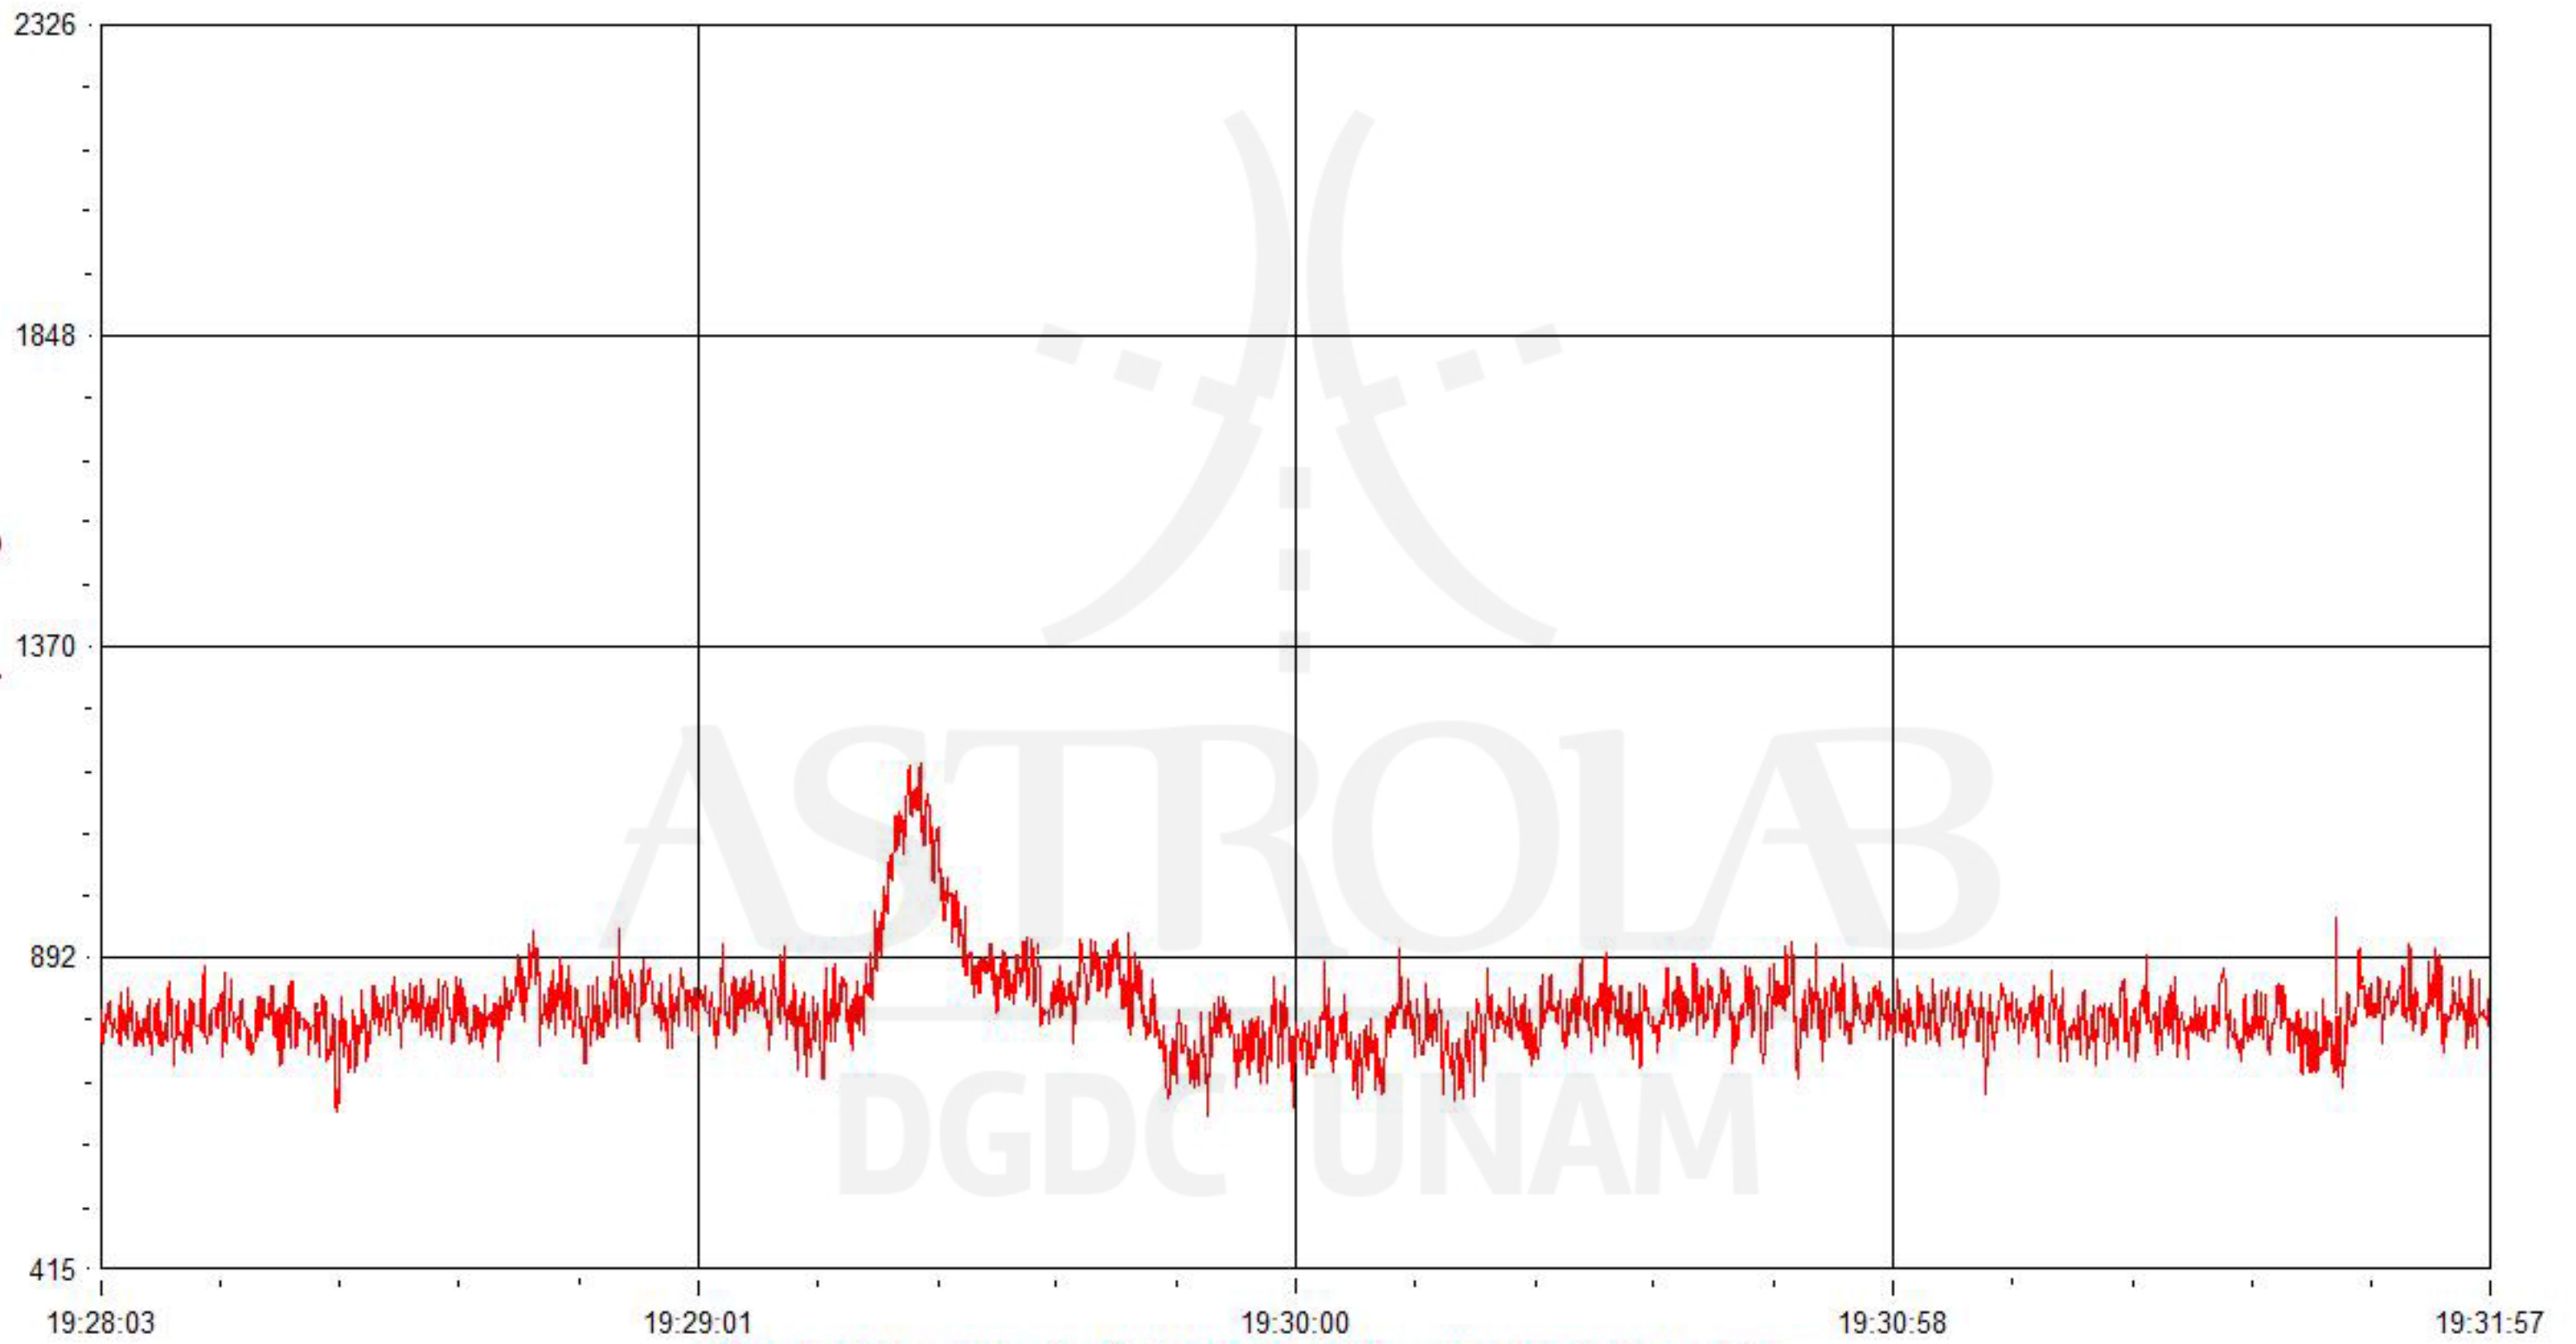

Antenna Temp. Deg. K x 1000

Radiotelescopio Astrolab (Tiempo Universal )